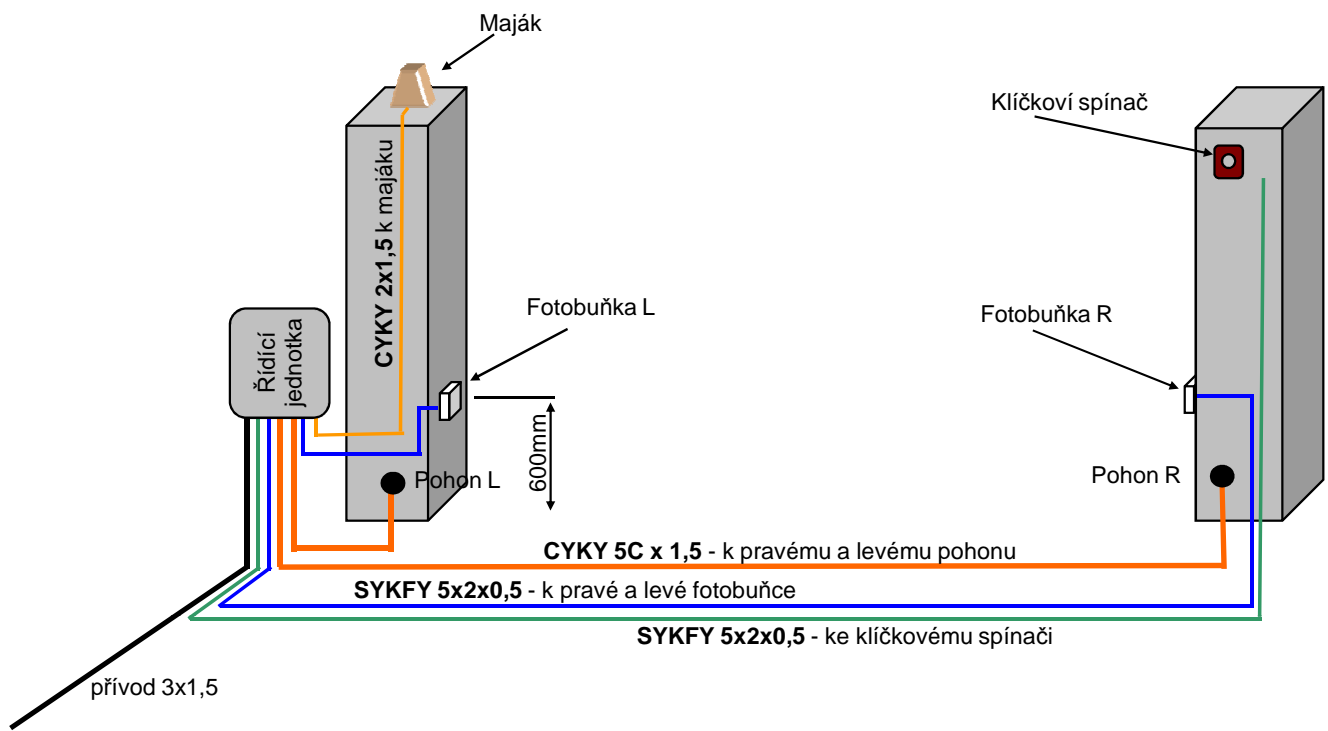

Venkovní brána otvíravá, dvoukřídlá

Elektro připravenost

Tabulka A: Doporučené rozměry v mm

Model	α	A	B	C (¹)	D (²)	Z (³)	L
300	90°	145	145	290	100	45	895
	110°	125	125	290	80	45	895
400	90°	195	195	390	150	45	1090
	110°	165	165	390	120	45	1090