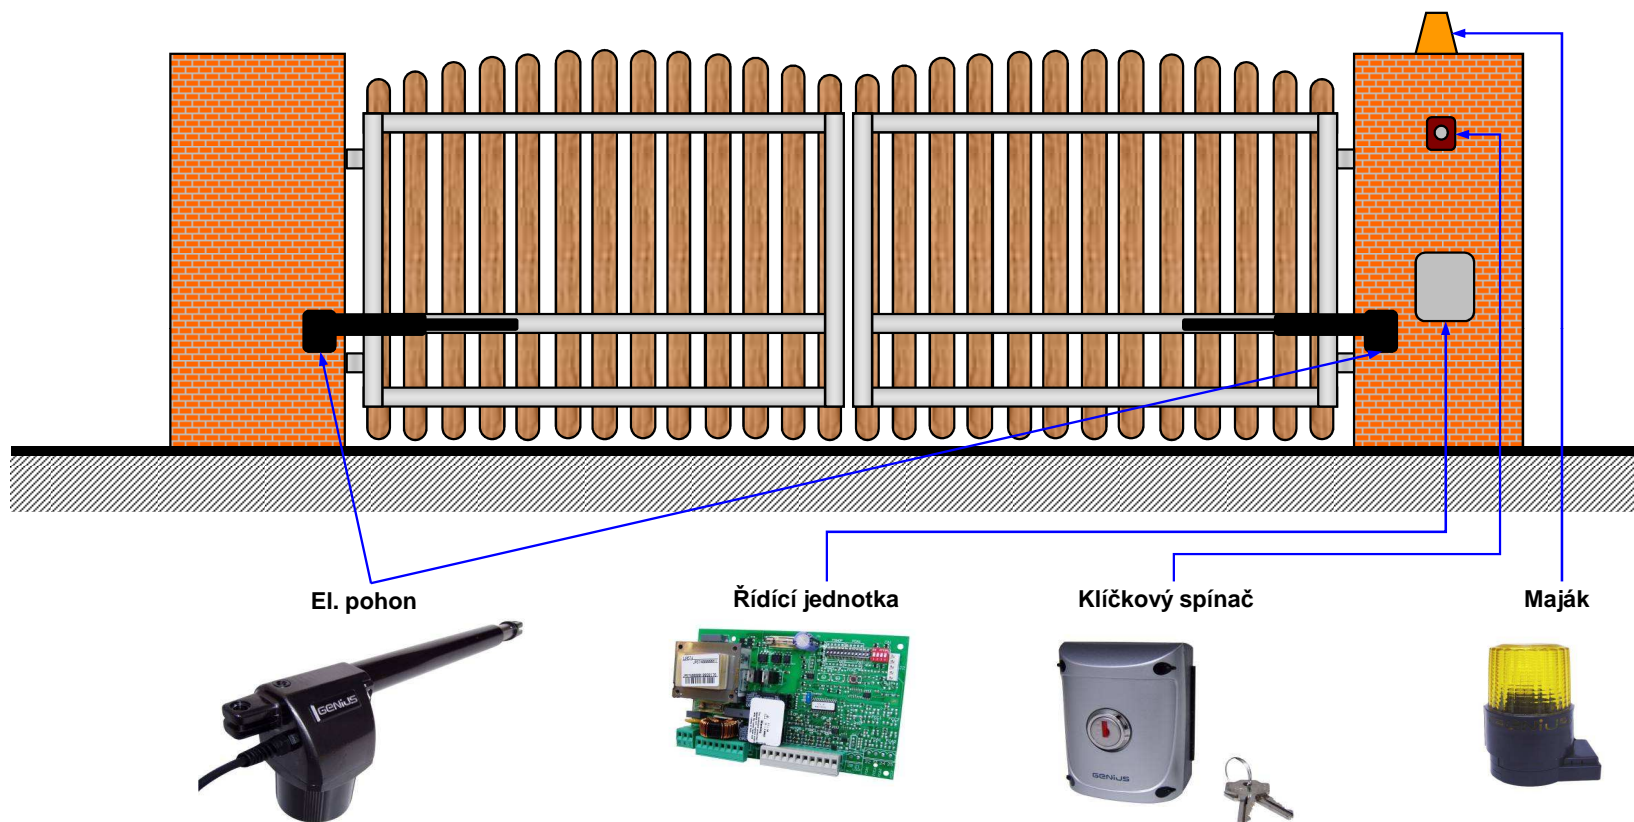

ALUTOR L&B s.r.o.

Nádražní 17, 345 61 Staňkov

tel.: 379 492 559, fax.: 379 482 525, E-mail: alutor@alutor.cz

Venkovní brána otvíravá, dvoukřídlá

Pohled z interiéru

ALUTOR L&B s.r.o.

Nádražní 17, 345 61 Staňkov

tel.: 379 492 559, fax.: 379 482 525, E-mail: alutor@alutor.cz