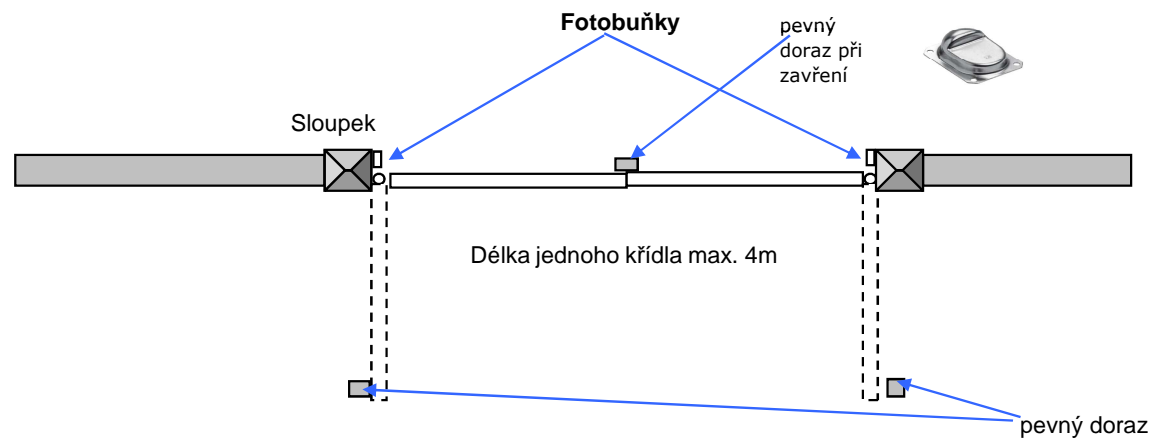

Venkovní brána otvíravá, dvoukřídlá

Půdorys

ALUTOR L&B s.r.o.

Nádražní 17, 345 61 Staňkov

tel.: 379 492 559, fax.: 379 482 525, E-mail: alutor@alutor.cz

Venkovní brána otvíravá, dvoukřídlá

Elektro připravenost