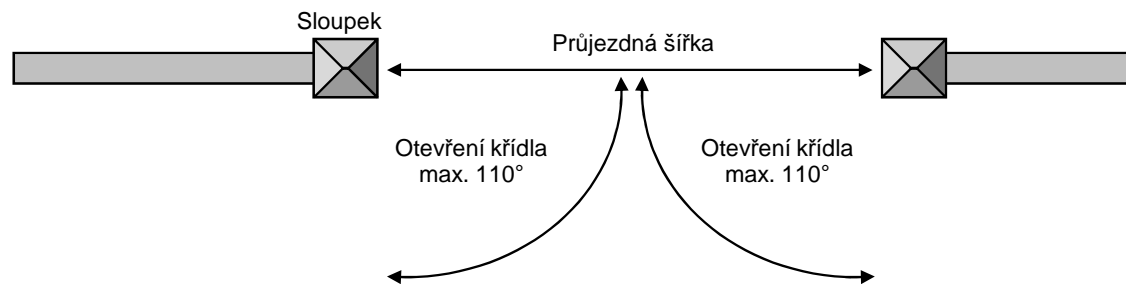

Venkovní brána otvíravá, dvoukřídlá

Půdorys

ALUTOR L&B s.r.o.

Nádražní 17, 345 61 Staňkov

tel.: 379 492 559, fax.: 379 482 525, E-mail: alutor@alutor.cz

Venkovní brána otvíravá, dvoukřídlá

Elektro připravenost