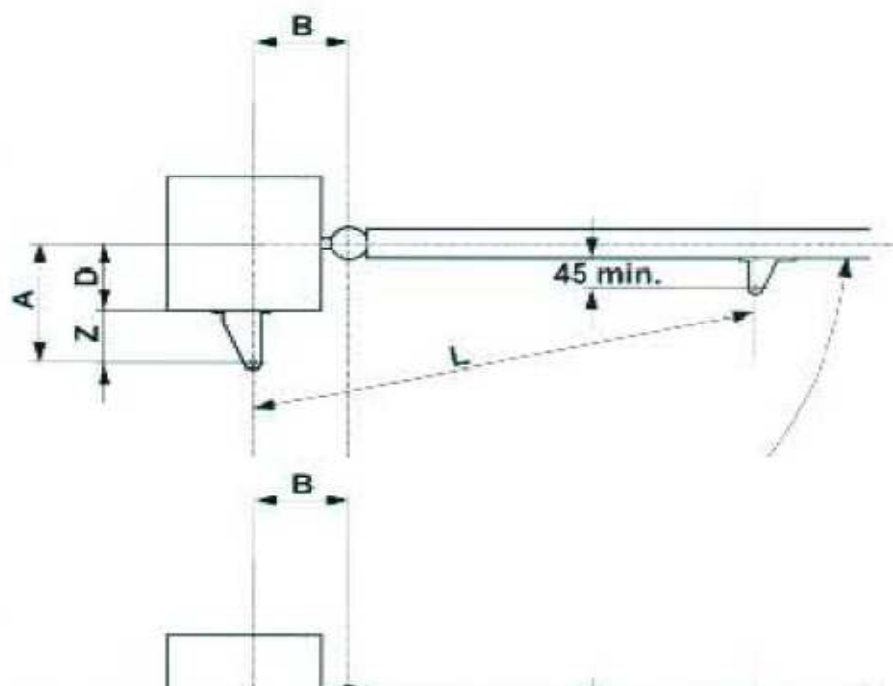

Venkovní brána otvíravá, dvoukřídlá

Elektro připravenost

Tabulka A: Doporučené rozměry v mm

Model	α	A	B	C (¹)	D (²)	Z (³)	L
300	90°	145	145	290	100	45	895
	110°	125	125	290	80	45	895
400	90°	195	195	390	150	45	1090
	110°	165	165	390	120	45	1090